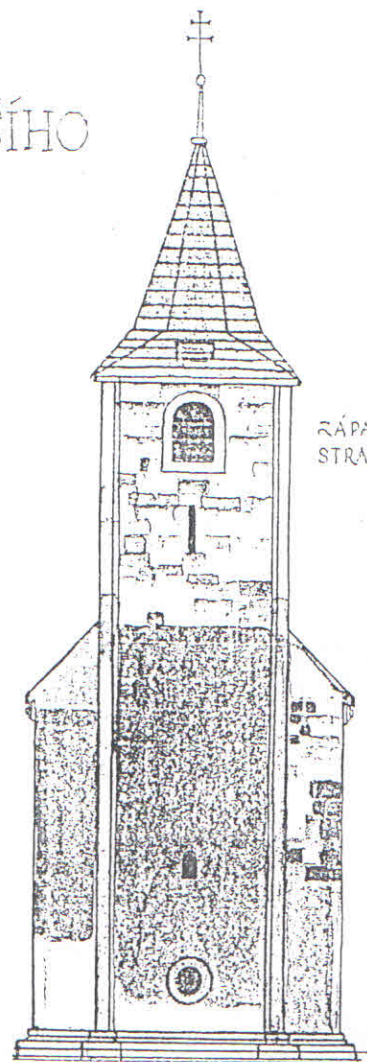

KOSTEL SV. JAKUBA VĚTŠÍHO VE VROUTKU

EXTERIÉR - SOUČASNÝ STAV

JIŘNÍ STRANA

ZÁPADNÍ
STRANA

SEVERNÍ STRANA

VÝCHODNÍ
STRANA