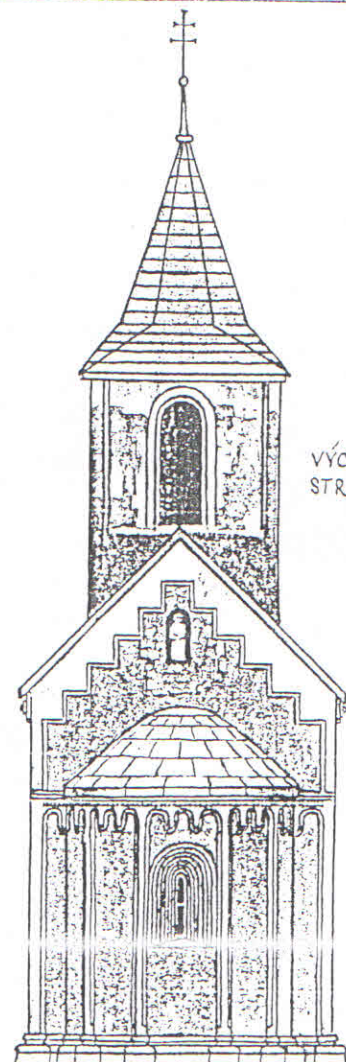

KOSTEL SV. JAKUBA VĚTŠÍHO VE VROUTKU

EXTERIÉR - SOUČASNÝ STAV

JIŘNÍ STRANA

ZÁPADNÍ
STRANA

SEVERNÍ STRANA

VÝCHODNÍ
STRANA