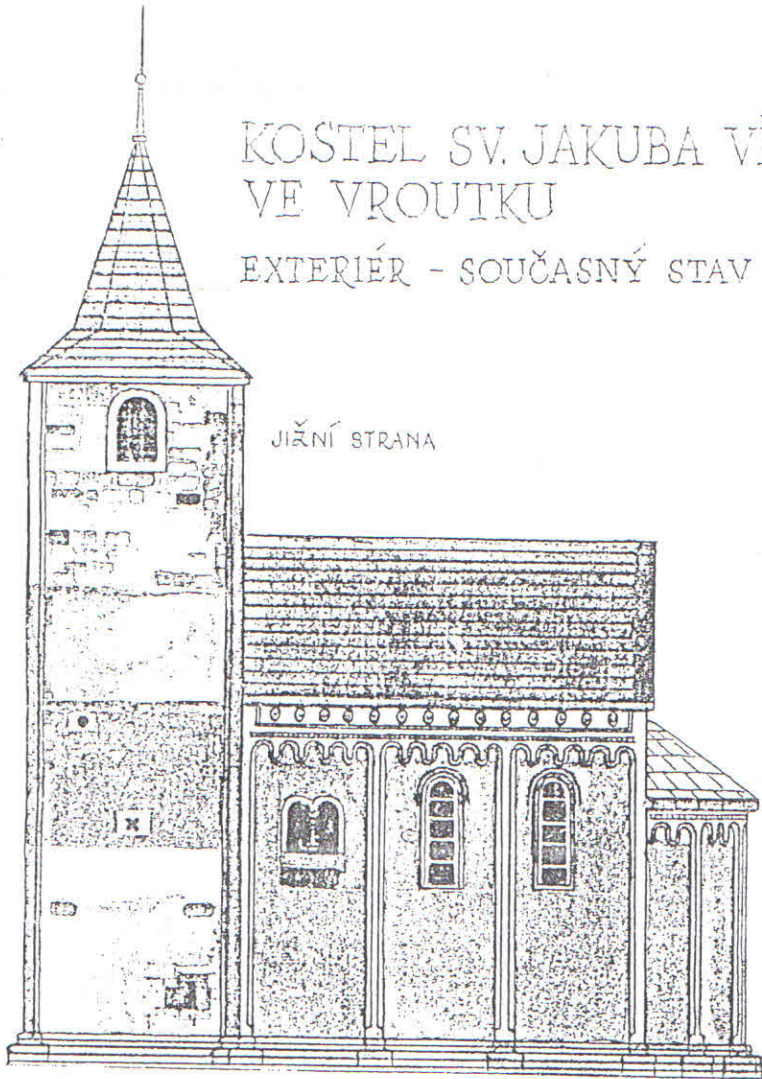

KOSTEL SV. JAKUBA VĚTŠÍHO VE VROUTKU

EXTERIÉR - SOUČASNÝ STAV

JIŘNÍ STRANA

ZÁPADNÍ
STRANA

SEVERNÍ STRANA

VÝCHODNÍ
STRANA