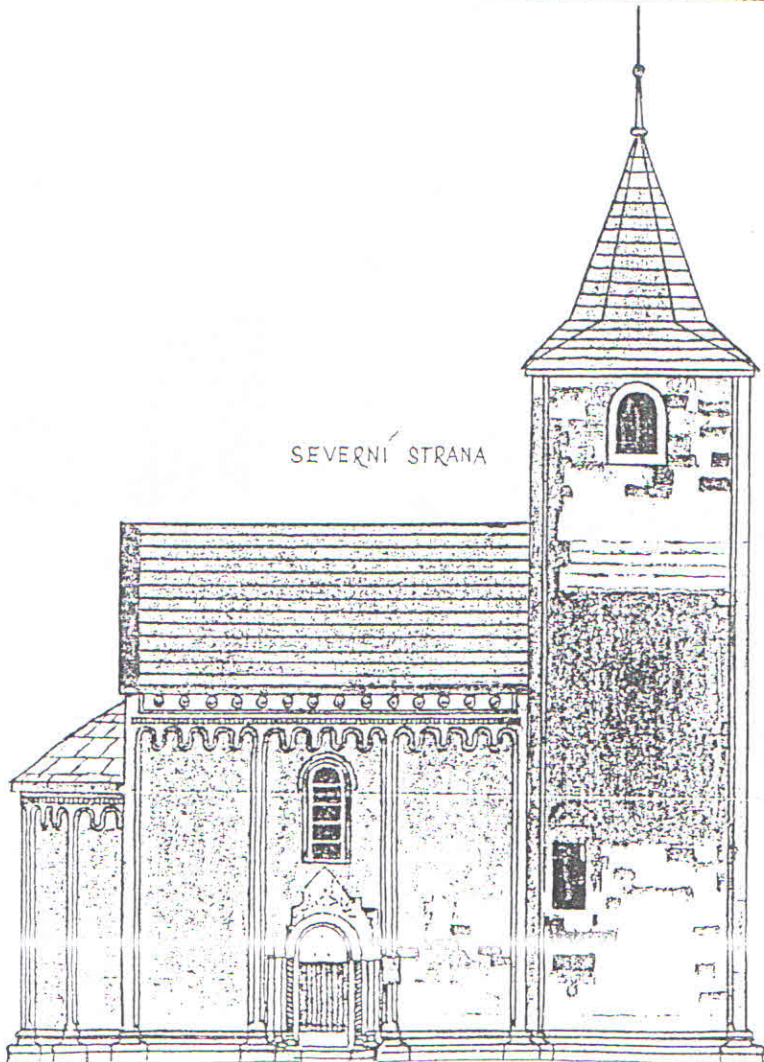

KOSTEL SV. JAKUBA VĚTŠÍHO VE VROUTKU

EXTERIÉR - SOUČASNÝ STAV

JIŘNÍ STRANA

ZÁPADNÍ
STRANA

SEVERNÍ STRANA

VÝCHODNÍ
STRANA